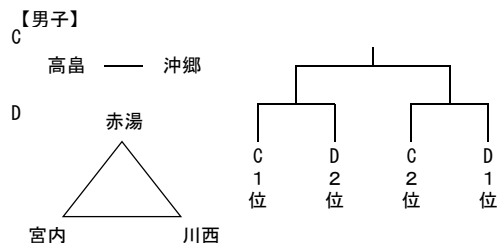

令和3年度 東置賜地区総合体育大会組み合わせ一覧

R3. 9/25~26

野球（高畠町野球場）

バスケットボール（南陽市民体育館）

バレーボール（川西町民総合体育館）

【男子】

	赤湯	宮内	沖郷	高畠
赤湯				
宮内				
沖郷				
高畠				

【女子】