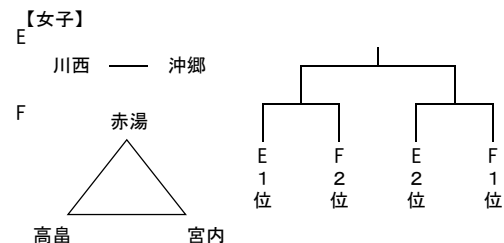

令和3年度 東置賜地区総合体育大会組み合わせ一覧

R3. 9/25~26

野球（高畠町野球場）

バスケットボール（南陽市民体育館）

バレーボール（川西町民総合体育館）

【男子】

	赤湯	宮内	沖郷	高畠
赤湯				
宮内				
沖郷				
高畠				

【女子】